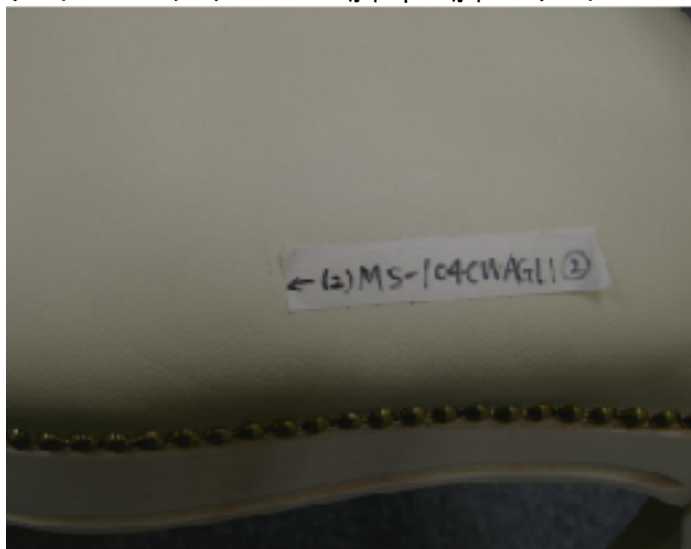

ダイニングチェア4脚中1脚 ダイニングチェア①

背面ボタン ほつれあり

背面 塗装の乱れあり

背面トップ 塗装に乱れあり

背もたれ 革に傷跡あり

ダイニングチェア4脚中1脚 ダイニングチェア②

座面 傷あり

正面トップ装飾部分に筋あり

ダイニングチェア アームチェア ロット違いによる色の違いがあります。