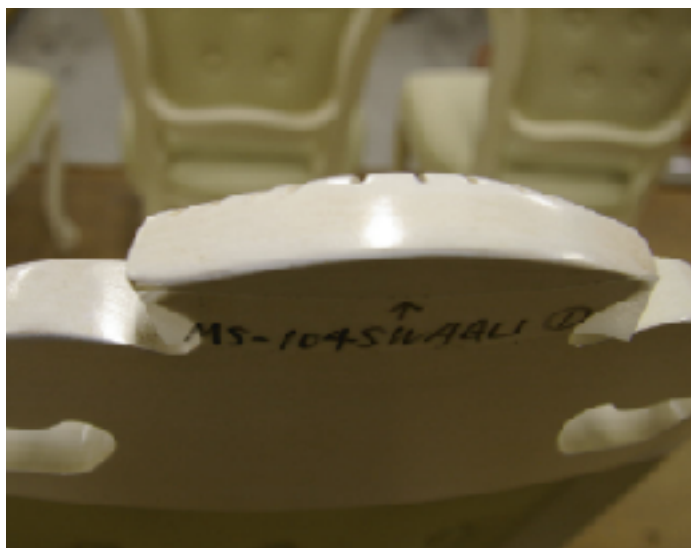

ダイニングチェア4脚中1脚 ダイニングチェア①

背面ボタン ほつれあり

背面 塗装の乱れあり

背面トップ 塗装に乱れあり

背もたれ 革に傷跡あり

ダイニングチェア4脚中1脚 ダイニングチェア②

座面 傷あり

正面トップ装飾部分に筋あり

ダイニングチェア アームチェア ロット違いによる色の違いがあります。