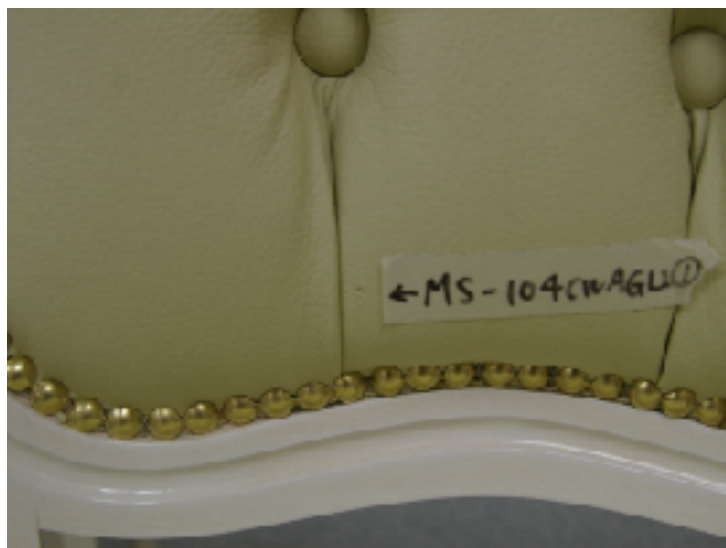

ダイニングチェア4脚中1脚 ダイニングチェア①

背面ボタン ほつれあり

背面 塗装の乱れあり

背面トップ 塗装に乱れあり

背もたれ 革に傷跡あり

ダイニングチェア4脚中1脚 ダイニングチェア②

座面 傷あり

正面トップ装飾部分に筋あり

ダイニングチェア アームチェア ロット違いによる色の違いがあります。