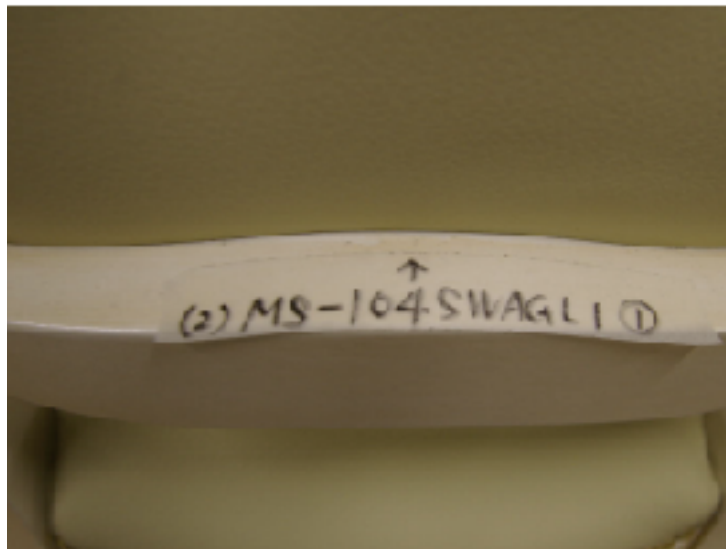

ダイニングチェア4脚中1脚 ダイニングチェア①

背面ボタン ほつれあり

背面 塗装の乱れあり

背面トップ 塗装に乱れあり

背もたれ 革に傷跡あり

ダイニングチェア4脚中1脚 ダイニングチェア②

座面 傷あり

正面トップ装飾部分に筋あり

ダイニングチェア アームチェア ロット違いによる色の違いがあります。