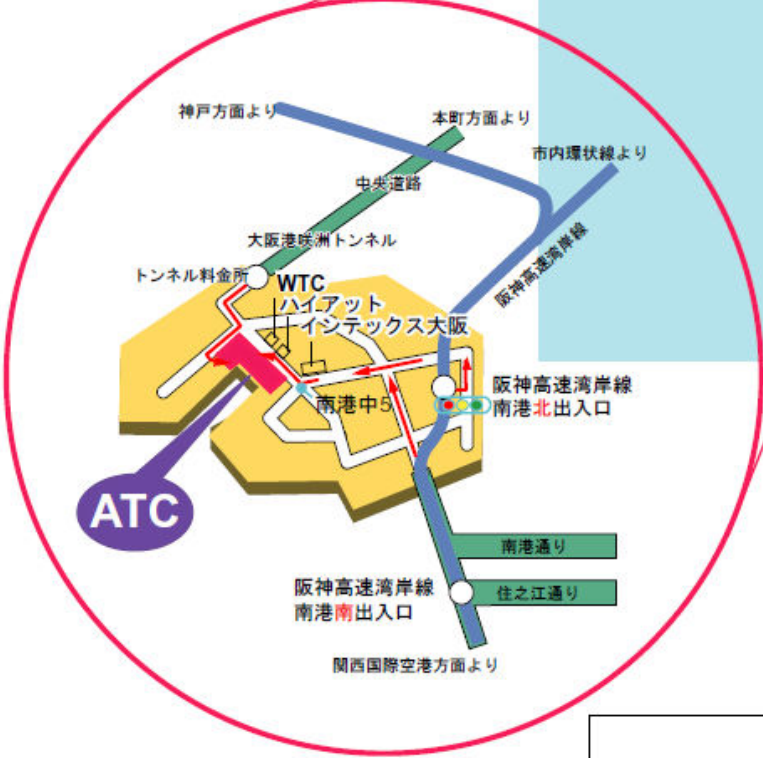

# 自動車のご案内

※堺・和歌山方面よりお越しのお客様は南港南出口にて高速道路をお降りください。  
南港北出入口では南方面からの降り口がございませんので、ご注意ください。

## 高速道路御利用の場合

### ATC内のご案内

ATC駐車場をご利用される場合は、第一駐車場をご利用ください。  
第一駐車場の中央エスカレーターで2階までお上がりください。  
中央エスカレーターの左手側、三菱東京UFJ銀行ATMの向かい側のエスカレーターをご利用頂き、3階までお上がりください。  
3階エスカレーター正面になります。

お問い合わせ  
06-4703-0211